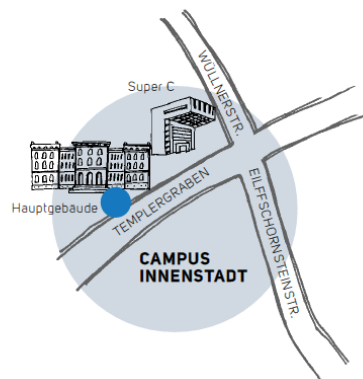

Weitere Informationen finden Sie unter www.vwa-arnsberg.de oder sprechen Sie uns unter **0241 400 5000** an!

Leicht zu erreichen:
Der nächstgelegene Bahnhof zur RWTH Aachen ist der Bahnhof Aachen West. Von hier aus ist das Hauptgebäude fußläufig, aber auch mit dem Bus zu erreichen.
Das Hauptgebäude erreichen Sie zudem vom Aachener Bushof umsteigefrei mit den Linien 4, 7, 17, 24, 27, 33, 37, 47, 73, 77, 147 und 173 über die Haltestelle Driescher Gässchen und vom Aachener Hauptbahnhof mit der Linie 13b über die Haltestelle Technische Hochschule.